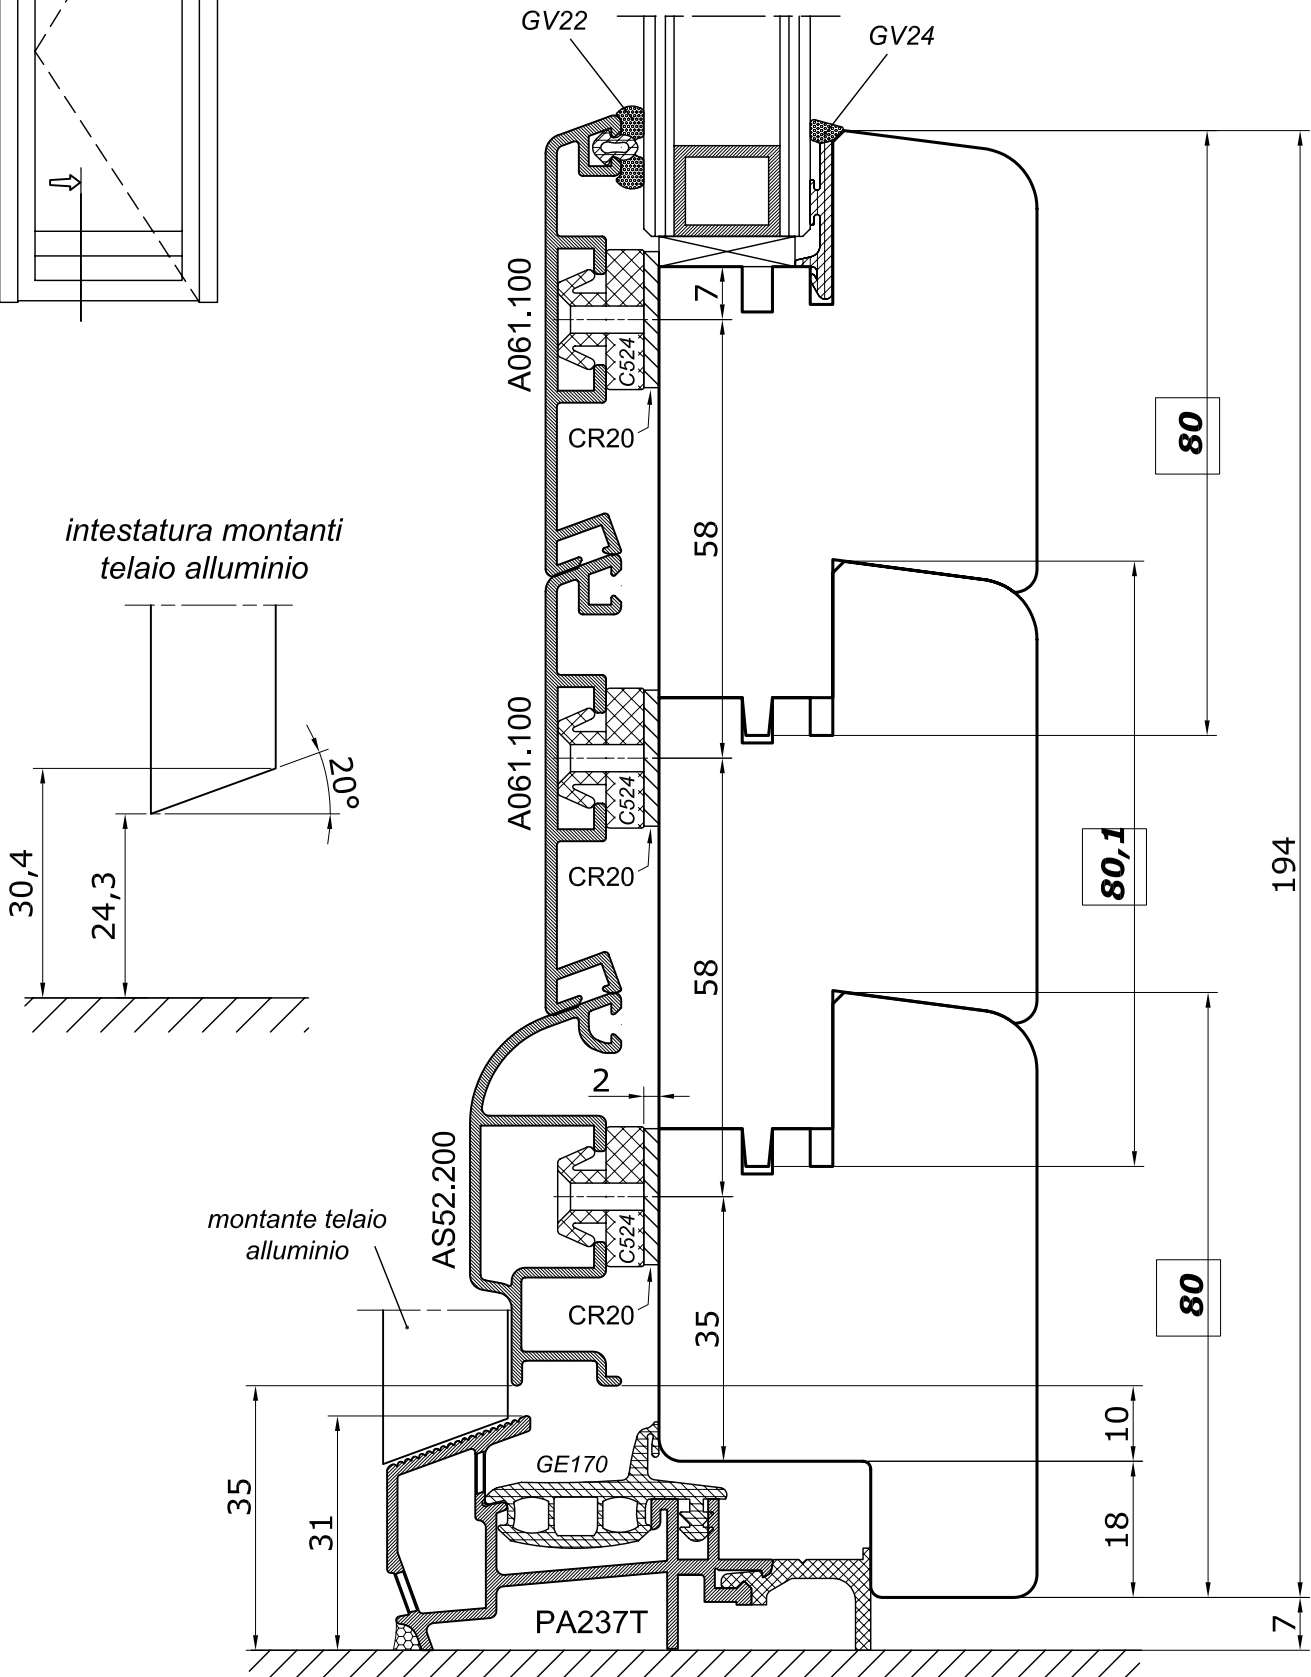

Sez. E2 : E2 - Nodo inferiore p.finestra con soglia in alluminio

Europrofili Group S.p.A.

Via Barco, 18, 25045, Castegnato (BS), ITALY
Tel. 0302722393 Fax. 0302140202
www.europrofiligroup.it - info@europrofiligroup.it

Cliente: IPERSEM
Località: Napoli

Scala:
1 : 1

Disegn.: A. Venturi Data: 26/01/09
Modific.: A. Venturi Data: 06/03/09

Codice: IP-01

Pagina: 4

Controll.: Data:

Descrizione: