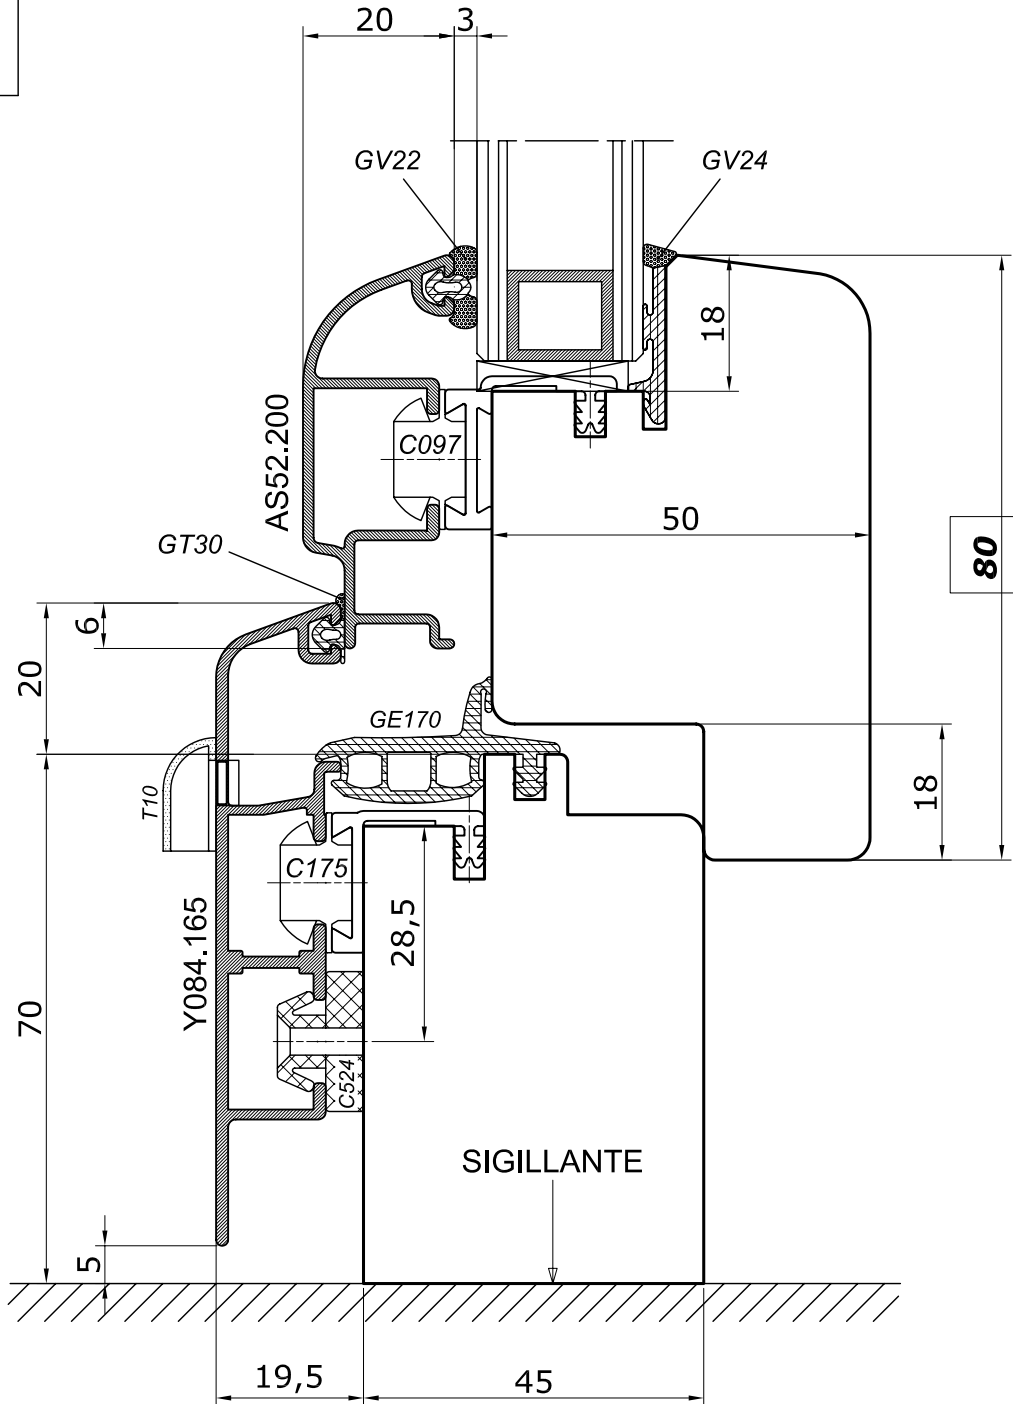

Sez. A1 : A1 - Nodo inferiore finestra

Europrofili Group S.p.A.
Via Barco, 18, 25045, Castegnato (BS), ITALY
Tel. 0302722393 Fax. 0302140202
www.europrofilgroup.it - info@europrofilgroup.it

Cliente: IPERSEM
Località: Napoli

Scala:
1 : 1

Disegn.: A. Venturi Data: 26/01/09

Modific.: Data:

Codice: IP-01

Pagina: 1A

Controll.: Data:

Descrizione: