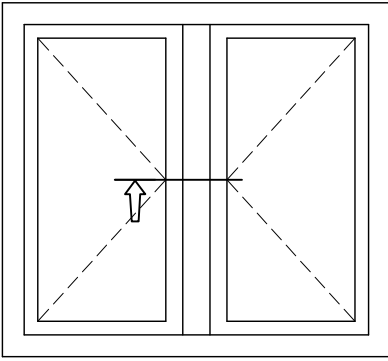

Sez. B2 : B2 - Chiusura centrale finestra / p.finestra

Europrofili Group S.p.A.
Via Barco, 18, 25045, Castegnato (BS), ITALY
Tel. 0302722393 Fax. 0302140202
www.europrofiligroup.it - info@europrofiligroup.it

Cliente: IPERSEM
Località: Napoli

Scala:
1 : 1

Disegn.: A. Venturi Data: 26/01/09

Modific.: Data:

Codice: IP-01

Pagina: 3

Controll.: Data:

Descrizione: