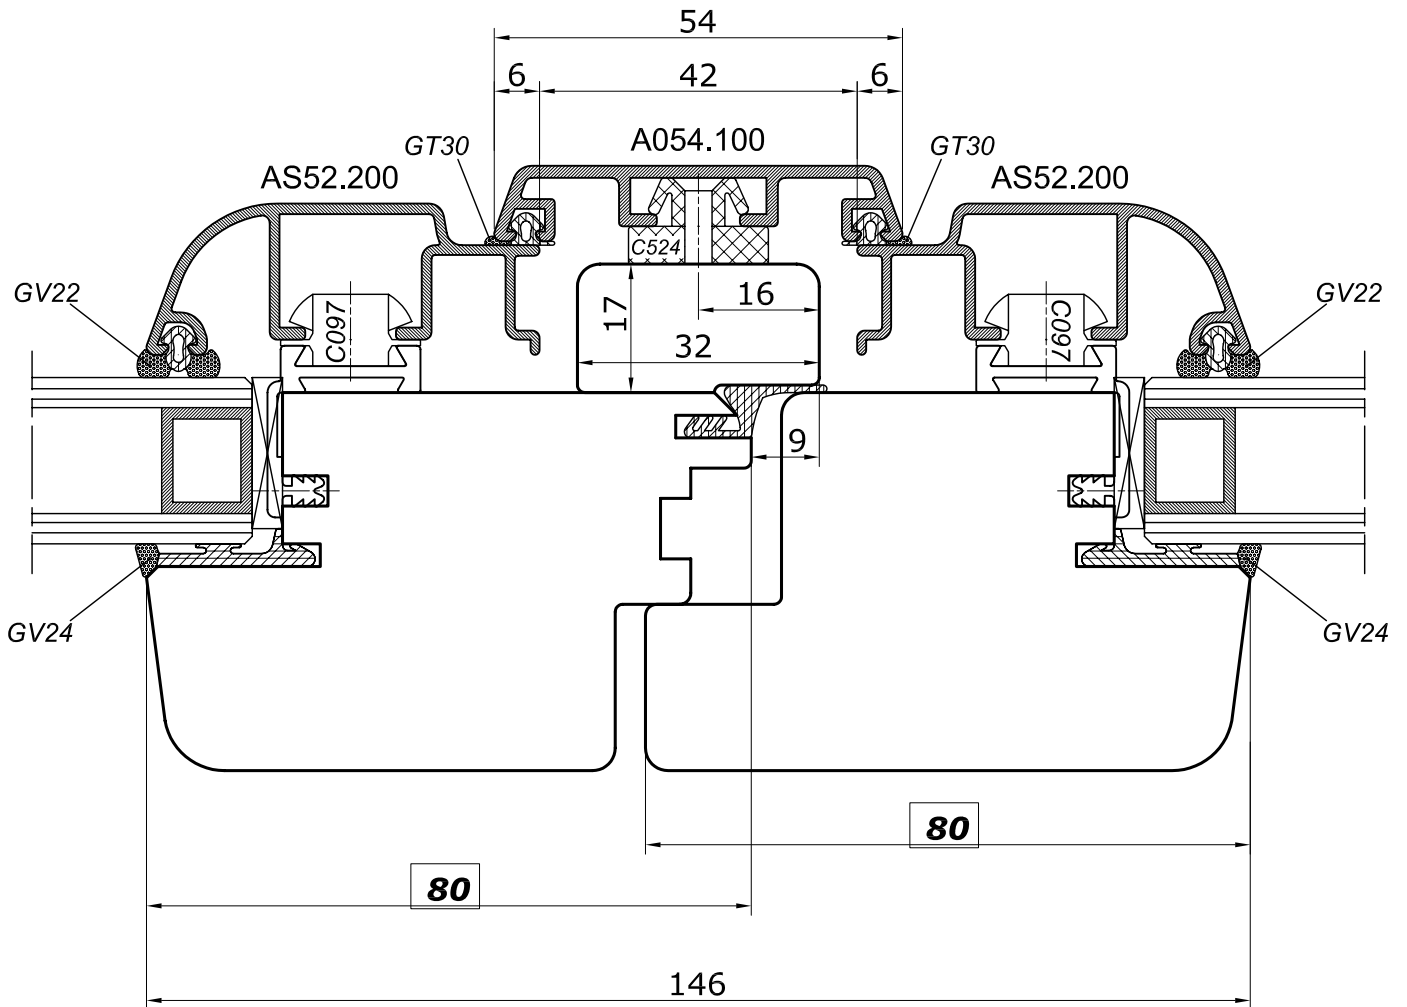

Sez. B2 : B2 - Chiusura centrale finestra / p.finestra

Europrofili Group S.p.A.
Via Barco, 18, 25045, Castegnato (BS), ITALY
Tel. 0302722393 Fax. 0302140202
www.europrofiligroup.it - info@europrofiligroup.it

Cliente: IPERSEM
Località: Napoli

Scala:
1 : 1

Disegn.: A. Venturi Data: 26/01/09

Modific.: Data:

Codice: IP-01

Pagina: 3

Controll.: Data:

Descrizione: