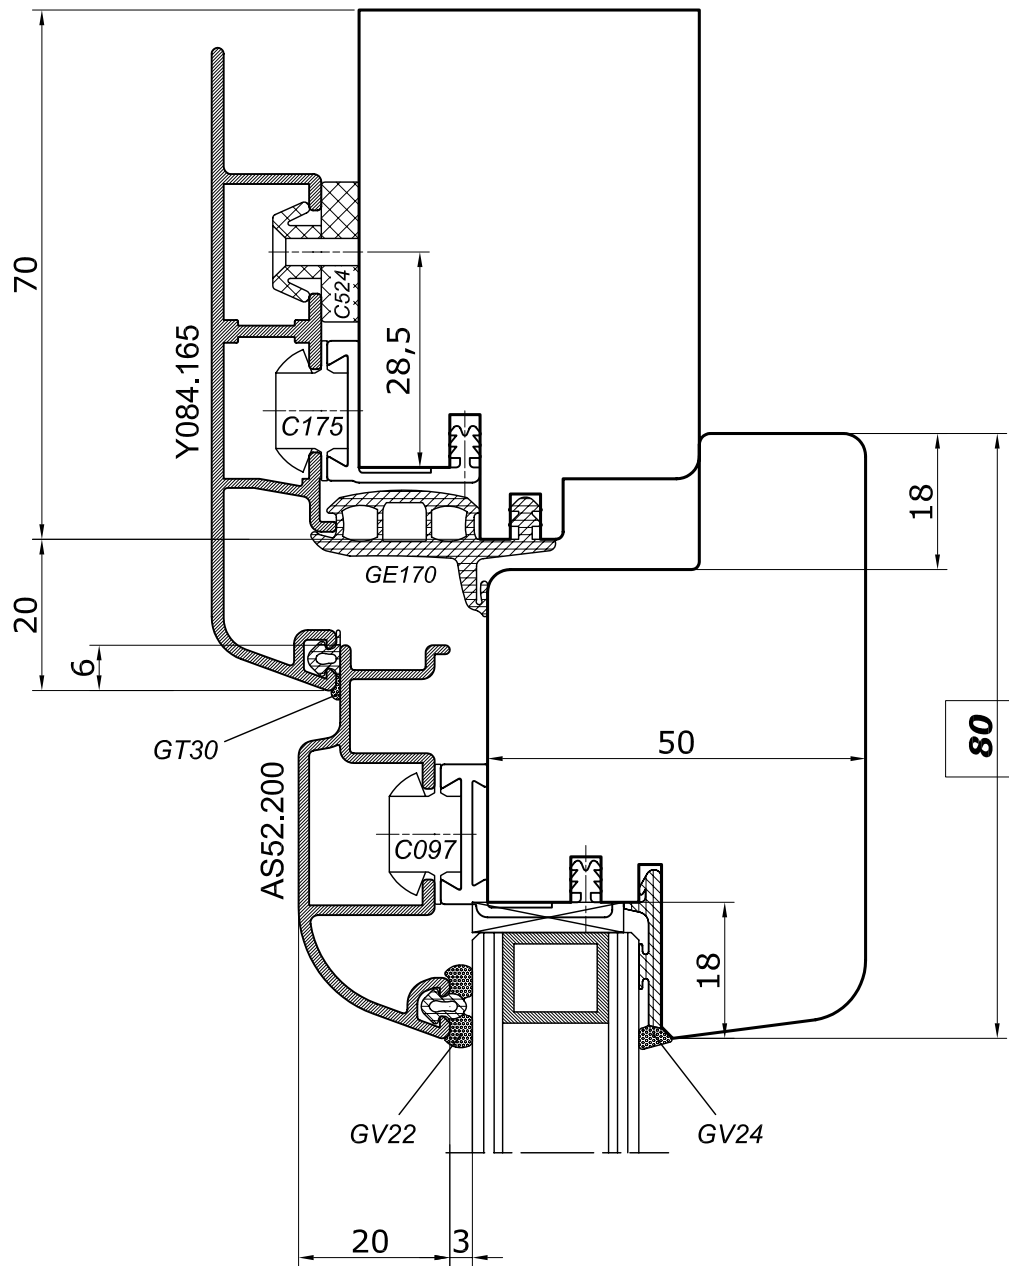

Cliente: IPERSEM  
 Località: Napoli

Scala:  
 1 : 1

Disegn.: A. Venturi Data: 26/01/09

Modific.: Data:

Codice: IP-01

Pagina: 1A

Controll.: Data:

Descrizione:

Questo disegno è di proprietà di EUROPROFILI GROUP S.P.A.  
 Ne sono vietate la diffusione, la modifica e la riproduzione, anche parziale, senza autorizzazione.

Sez. A : A - Nodo superiore / laterale finestra / p.finestra

Scala:  
 1 : 1

Disegn.: A. Venturi Data: 26/01/09

Modific.: Data:

Codice: IP-01

Pagina: 3

Controll.: Data:

Descrizione:

Questo disegno è di proprietà di EUROPROFIL GROUP S.P.A.  
 Ne sono vietate la diffusione, la modifica e la riproduzione, anche parziale, senza autorizzazione.