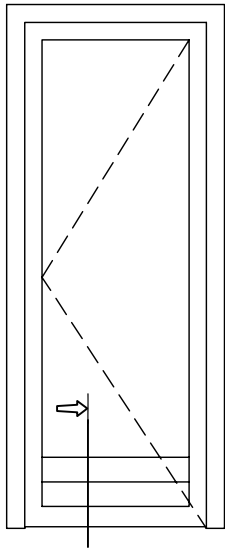

Sez. E2 : E2 - Nodo inferiore p.finestra con soglia in alluminio

Europrofili Group S.p.A.

Via Barco, 18, 25045, Castegnato (BS), ITALY
Tel. 0302722393 Fax. 0302140202
www.europrofiligroup.it - info@europrofiligroup.it

Cliente: IPERSEM
Località: Napoli

Scala:
1 : 1

Disegn.: A. Venturi Data: 26/01/09
Modific.: A. Venturi Data: 06/03/09

Codice: IP-01

Pagina: 4

Controll.: Data:

Descrizione: